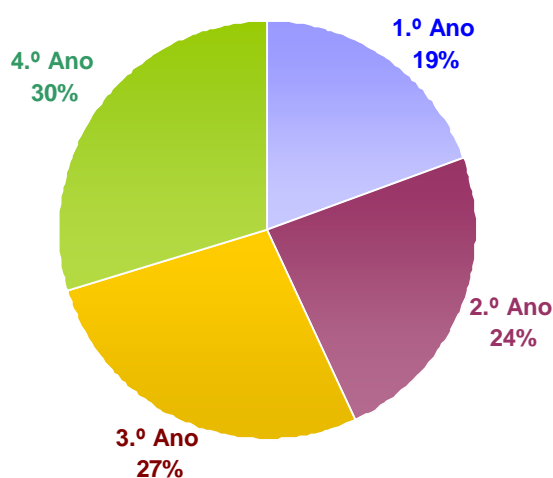

Mini-Censos “Tu Também Contas”

Responderam ao inquérito mais de 23 mil alunos do 1.º ciclo, pertencentes a 198 escolas.

Distribuição dos alunos participantes, por ano de escolaridade

Lista das escolas participantes:

Escolas Participantes mini-censos 2011	
Nome	
Agrupamento Leca	
Colégio "Arte Magica"	
Colégio "Casa Mãe"	
Colégio Cesário Verde	
Colégio Creche "Nossa Senhora da Bonança"	
Colégio da Imaculada Conceição	
Colégio da Rainha Stª Isabel	
Colégio da Tapada das Mercês	
Colégio de Apresentação de Maria (P)	
Colégio de Nossa Senhora de Lurdes	
Colégio de S. Mamede	
Colégio de Santa Teresinha (P)	
Colégio Infante D. Henrique (P)	
Colégio Manuel Bernardes	